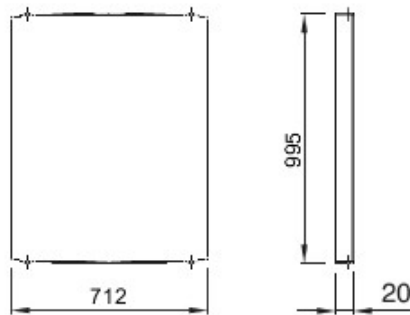

Accesorii pentru tablouri de distribuție și automatizare din gama 46.

Culoare	Gri RAL 7035	Caracteristici	Fără halogen
Pentru tablouri LxH (mm)	800x1060	Adecvat pentru	46QP - 46QM - 46QX
Electrocod	0303	Material balama	Poliaster

### DIMENSIONAL