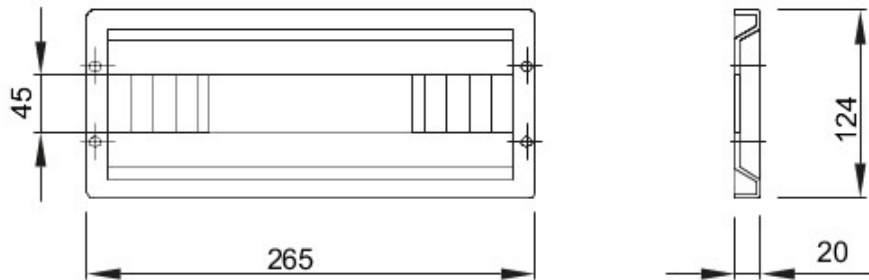

Accesorii pentru tablouri de distribuție și automatizare din gama 46.

Culoare	Gri RAL 7035	Caracteristici	Fără halogen
Asamblare	Fast & Easy rapid	Înălțime	1 Modul
Pentru tablouri bază (mm)	310	Nr. module EN 50022	12
Dotări	Accesorii de fixare	Adecvat pentru	46QP - 46QM - 46QX
Electrocod	0303		

### DIMENSIONAL