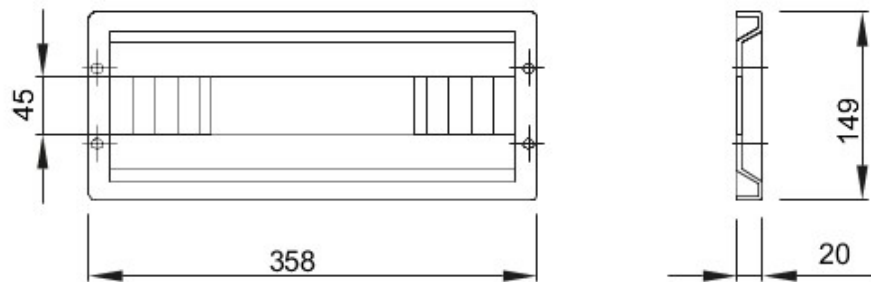

DIMENSIONAL

TECHNICAL SYMBOLOGY

STANDARDS/APPROVALS