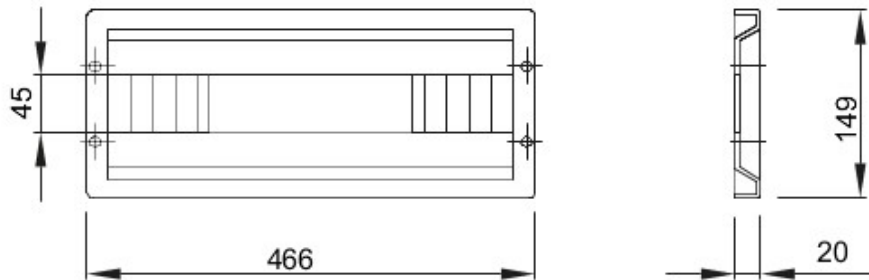

Accesorii pentru tablouri de distribuție și automatizare din gama 46.

Culoare	Gri RAL 7035	Caracteristici	Fără halogen
Asamblare	Fast & Easy rapid	Înălțime	1 Modul
Pentru tablouri bază (mm)	515	Nr. module EN 50022	24
Dotări	Accesorii de fixare	Adecvat pentru	46QP - 46QM - 46QX
Electrocod	0303		

DIMENSIONAL

TECHNICAL SYMBOLOGY

STANDARDS/APPROVALS