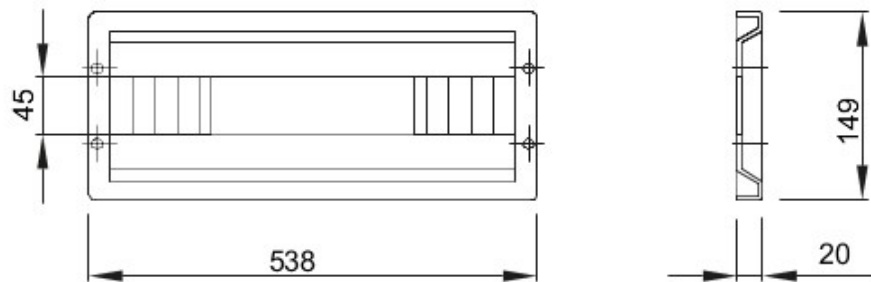

Accesorii pentru tablouri de distribuție și automatizare din gama 46.

Culoare	Gri RAL 7035	Caracteristici	Fără halogen
Asamblare	Fast & Easy rapid	Înălțime	1 Modul
Pentru tablouri bază (mm)	585	Nr. module EN 50022	28
Dotări	Accesorii de fixare	Adecvat pentru	46QP - 46QM - 46QX
Electrocod	0303		

DIMENSIONAL

TECHNICAL SYMBOLOGY

STANDARDS/APPROVALS