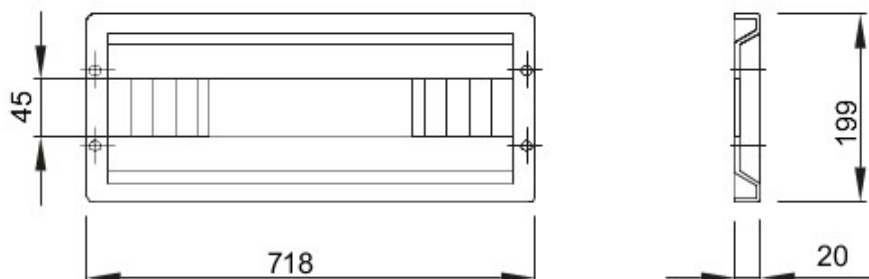

Accesorii pentru tablouri de distribuție și automatizare din gama 46.

Culoare	Gri RAL 7035	Caracteristici	Fără halogen
Asamblare	Fast & Easy rapid	Înălțime	1 Modul
Pentru tablouri bază (mm)	800	Nr. module EN 50022	36
Dotări	Accesorii de fixare	Adecvat pentru	46QP - 46QM - 46QX
Electrocod	0303		

### DIMENSIONAL