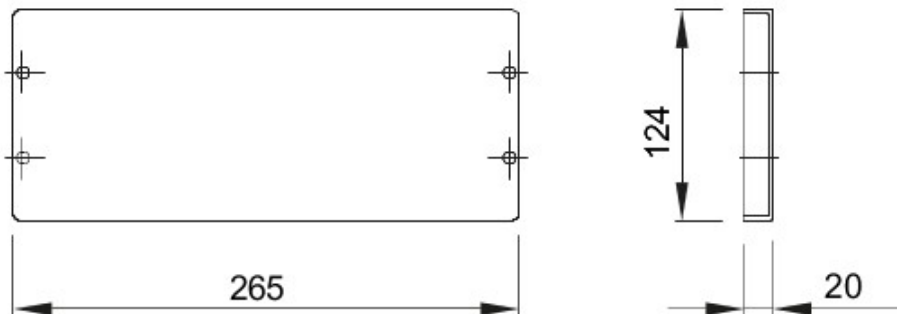

DIMENSIONAL

TECHNICAL SYMBOLOGY

STANDARDS/APPROVALS