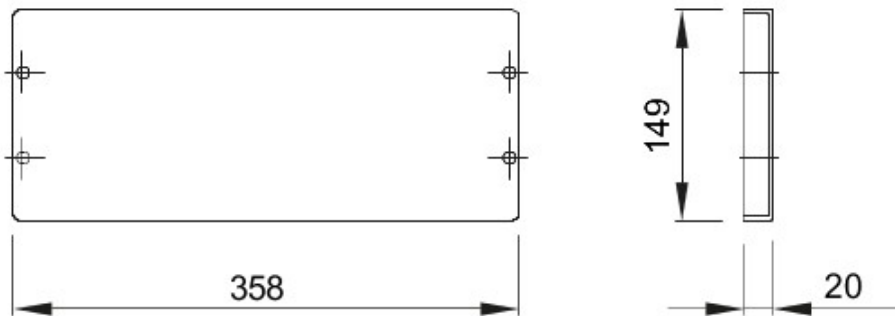

DIMENSIONAL

TECHNICAL SYMBOLOGY

STANDARDS/APPROVALS