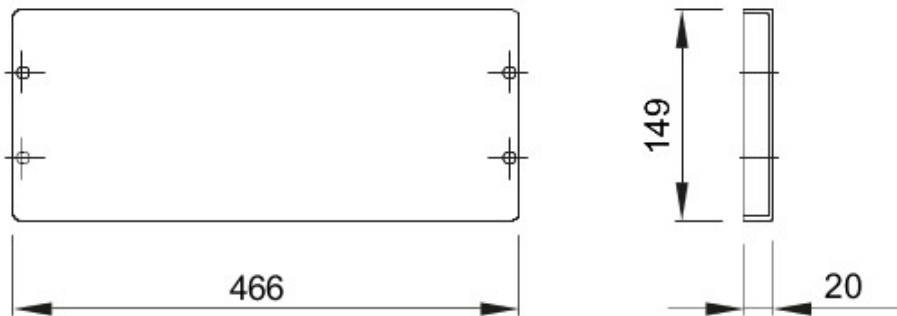

DIMENSIONAL

TECHNICAL SYMBOLOGY

STANDARDS/APPROVALS

GEWISS S.p.A. Via A. Volta, 1
24069 Cenate Sotto - Bergamo - Italy
tel. +39 035 94 61 11 fax +39 035 94 69 09

www.gewiss.com
sat@gewiss.com
Last update 19/08/2021

Data, measures, designs and pictures are shown only as informative purposes, and could be changed without previous notice