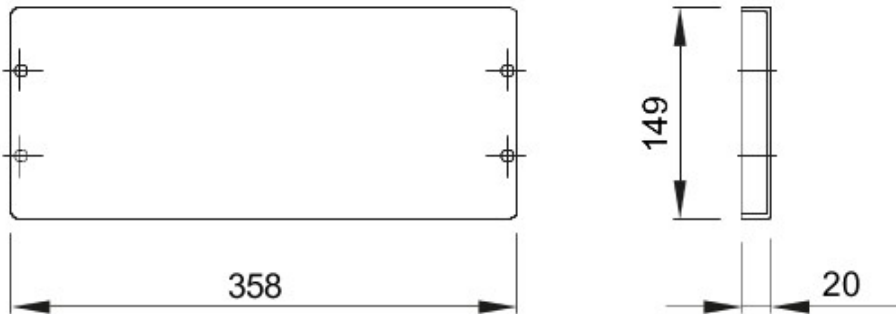

DIMENSIONAL

TECHNICAL SYMBOLOGY

STANDARDS/APPROVALS