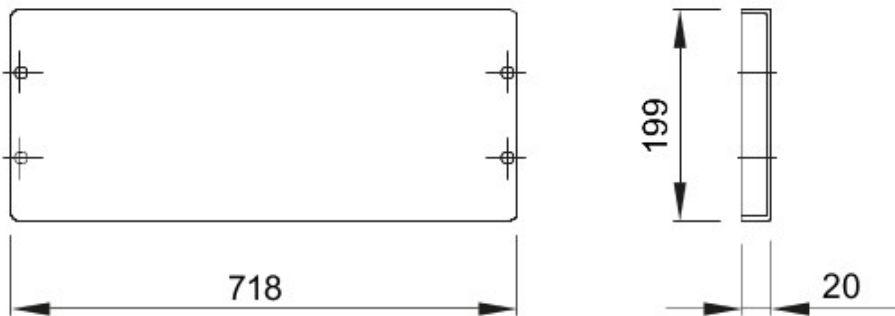

DIMENSIONAL

TECHNICAL SYMBOLOGY

STANDARDS/APPROVALS