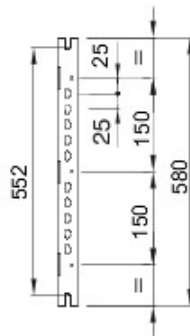

Accesorii pentru tablouri de distribuție și automatizare din gama 46.

Asamblare	Fast & Easy rapid	Înălțime	1 și 2 module
Pentru tablouri LxH (mm)	405x650/515x650	Adecvat pentru	46QP - 46QM - 46QX
Electrocod	0303		

DIMENSIONAL

GEWISS S.p.A. Via A. Volta, 1
24069 Cenate Sotto - Bergamo - Italy
tel. +39 035 94 61 11 fax +39 035 94 69 09

www.gewiss.com
sat@gewiss.com
Last update 19/08/2021

Data, measures, designs and pictures are shown only as informative purposes, and could be changed without previous notice