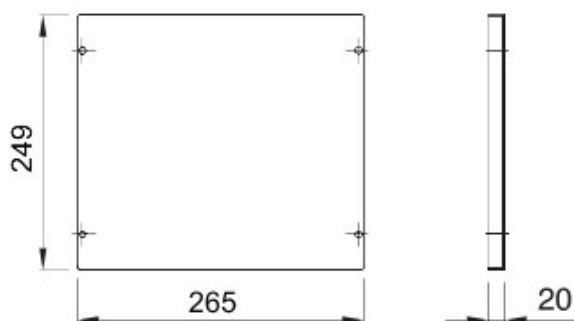

DIMENSIONAL

TECHNICAL SYMBOLOGY

STANDARDS/APPROVALS