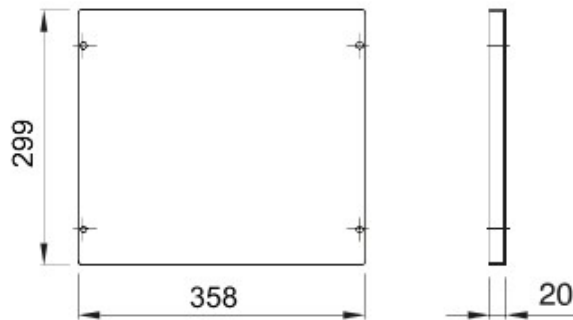

DIMENSIONAL

TECHNICAL SYMBOLOGY

STANDARDS/APPROVALS