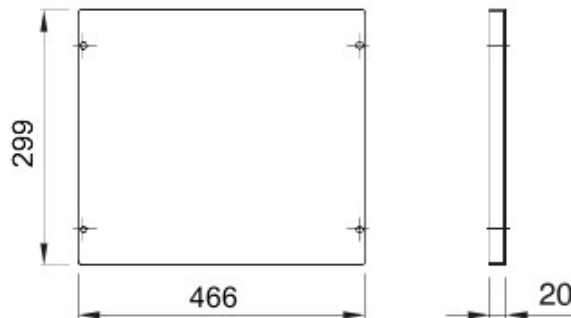

Accesorii pentru tablouri de distribuție și automatizare din gama 46.

Culoare	Gri RAL 7035	Caracteristici	Fără halogen
Asamblare	Fast & Easy rapid	Înălțime	2 Module
Pentru tablouri bază (mm)	515	Dotări	Accesorii de fixare
Adecvat pentru	46QP - 46QM - 46QX	Electrocod	0303

### DIMENSIONAL