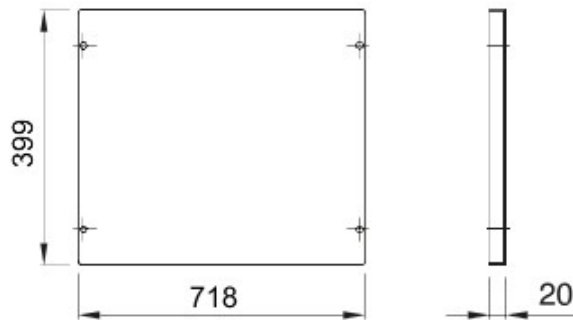

Accesorii pentru tablouri de distribuție și automatizare din gama 46.

Culoare	Gri RAL 7035	Caracteristici	Fără halogen
Asamblare	Fast & Easy rapid	Înălțime	2 Module
Pentru tablouri bază (mm)	800	Dotări	Accesorii de fixare
Adecvat pentru	46QP - 46QM - 46QX	Electrocod	0303

DIMENSIONAL

TECHNICAL SYMBOLOGY

GEWISS S.p.A. Via A. Volta, 1
24069 Cenate Sotto - Bergamo - Italy
tel. +39 035 94 61 11 fax +39 035 94 69 09

www.gewiss.com
sat@gewiss.com
Last update 19/08/2021

Data, measures, designs and pictures are shown only as informative purposes, and could be changed without previous notice