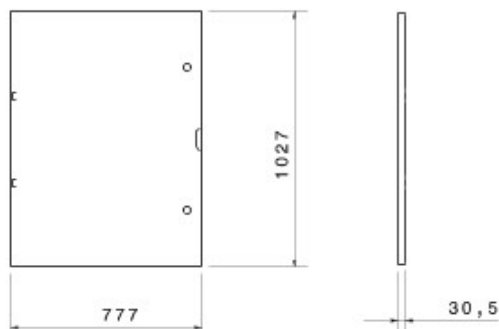

Accesorii pentru tablouri de distribuție și automatizare din gama 46.

Caracteristici	Fără halogen	Nr. închizătoare	2
Pentru tablouri LxH (mm)	800x1060	Adecvat pentru	46 QP
Electrocod	0303		

DIMENSIONAL

TECHNICAL SYMBOLOGY