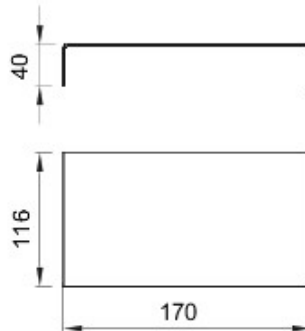

Accesorii pentru tablouri de distribuție și automatizare din gama 46.

Înălțime	1 Modul	Pentru tablouri LxH (mm)	310x425
Nr. module EN 50022	12	Adecvat pentru	46QP - 46QM - 46QX
Tip	Plin	Tip de material	Oțel
Electrocod	0303		

DIMENSIONAL

GEWISS S.p.A. Via A. Volta, 1
24069 Cenate Sotto - Bergamo - Italy
tel. +39 035 94 61 11 fax +39 035 94 69 09

www.gewiss.com
sat@gewiss.com
Last update 19/08/2021

Data, measures, designs and pictures are shown only as informative purposes, and could be changed without previous notice