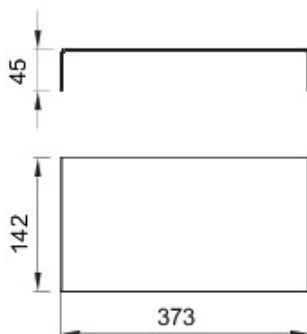

Accesorii pentru tablouri de distribuție și automatizare din gama 46.

Înălțime	1 Modul	Pentru tablouri LxH (mm)	515x650
Nr. module EN 50022	24	Adecvat pentru	46QP - 46QM - 46QX
Tip	Plin	Tip de material	Oțel
Electrocod	0303		

### DIMENSIONAL

GEWISS S.p.A. Via A. Volta, 1  
24069 Cenate Sotto - Bergamo - Italy  
tel. +39 035 94 61 11 fax +39 035 94 69 09

www.gewiss.com  
sat@gewiss.com  
Last update 19/08/2021

Data, measures, designs and pictures are shown only as informative purposes, and could be changed without previous notice