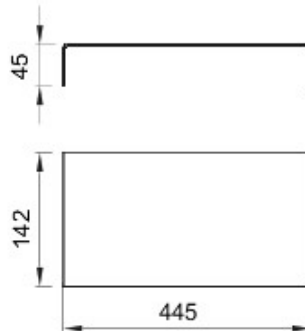

Accesorii pentru tablouri de distribuție și automatizare din gama 46.

Înălțime	1 Modul	Pentru tablouri LxH (mm)	585x800
Nr. module EN 50022	28	Adecvat pentru	46QP - 46QM - 46QX
Tip	Plin	Tip de material	Oțel
Electrocod	0303		

DIMENSIONAL

GEWISS S.p.A. Via A. Volta, 1
24069 Cenate Sotto - Bergamo - Italy
tel. +39 035 94 61 11 fax +39 035 94 69 09

www.gewiss.com
sat@gewiss.com
Last update 19/08/2021

Data, measures, designs and pictures are shown only as informative purposes, and could be changed without previous notice