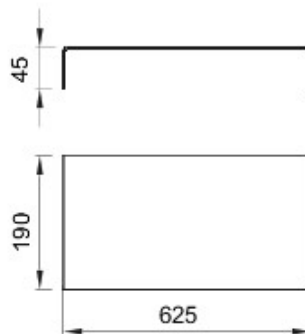

Accesorii pentru tablouri de distribuție și automatizare din gama 46.

Înălțime	1 Modul	Pentru tablouri LxH (mm)	800x1060
Nr. module EN 50022	36	Adecvat pentru	46QP - 46QM - 46QX
Tip	Plin	Tip de material	Oțel
Electrocod	0303		

DIMENSIONAL

GEWISS S.p.A. Via A. Volta, 1
24069 Cenate Sotto - Bergamo - Italy
tel. +39 035 94 61 11 fax +39 035 94 69 09

www.gewiss.com
sat@gewiss.com
Last update 19/08/2021

Data, measures, designs and pictures are shown only as informative purposes, and could be changed without previous notice