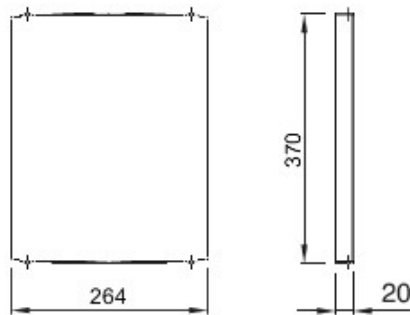

Accesorii pentru tablouri de distribuție și automatizare din gama 46.

Culoare	Gri RAL 7035	Pentru tablouri LxH (mm)	310x425
Adecvat pentru	46QP - 46QM - 46QX	Electrocod	0303
Material balama	Metal		

### DIMENSIONAL

GEWISS S.p.A. Via A. Volta, 1  
24069 Cenate Sotto - Bergamo - Italy  
tel. +39 035 94 61 11 fax +39 035 94 69 09

[www.gewiss.com](http://www.gewiss.com)  
[sat@gewiss.com](mailto:sat@gewiss.com)  
Last update 19/08/2021

Data, measures, designs and pictures are shown only as informative purposes, and could be changed without previous notice