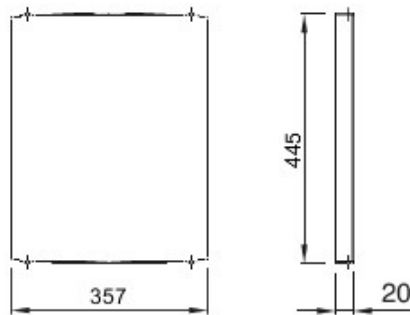

Accesorii pentru tablouri de distribuție și automatizare din gama 46.

Culoare	Gri RAL 7035	Pentru tablouri LxH (mm)	405x500
Adecvat pentru	46QP - 46QM - 46QX	Electrocod	0303
Material balama	Metal		

DIMENSIONAL