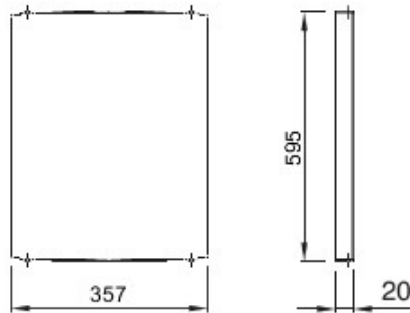

Accesorii pentru tablouri de distribuție și automatizare din gama 46.

Culoare	Gri RAL 7035	Pentru tablouri LxH (mm)	405x650
Adecvat pentru	46QP - 46QM - 46QX	Electrocod	0303
Material balama	Metal		

### DIMENSIONAL

GEWISS S.p.A. Via A. Volta, 1  
24069 Cenate Sotto - Bergamo - Italy  
tel. +39 035 94 61 11 fax +39 035 94 69 09

[www.gewiss.com](http://www.gewiss.com)  
[sat@gewiss.com](mailto:sat@gewiss.com)  
Last update 19/08/2021

Data, measures, designs and pictures are shown only as informative purposes, and could be changed without previous notice