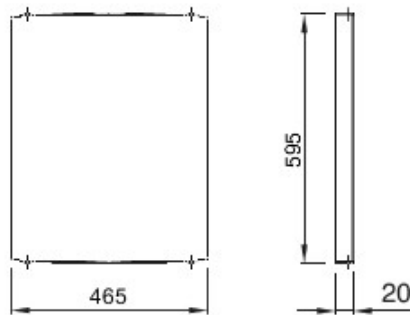

Accesorii pentru tablouri de distribuție și automatizare din gama 46.

Culoare	Gri RAL 7035	Pentru tablouri LxH (mm)	515x650
Adecvat pentru	46QP - 46QM - 46QX	Electrocod	0303
Material balama	Metal		

DIMENSIONAL