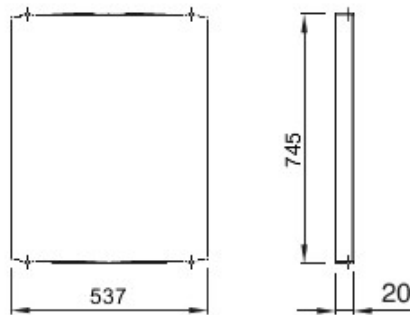

Accesorii pentru tablouri de distribuție și automatizare din gama 46.

Culoare	Gri RAL 7035	Pentru tablouri LxH (mm)	585x800
Adecvat pentru	46QP - 46QM - 46QX	Electrocod	0303
Material balama	Metal		

DIMENSIONAL