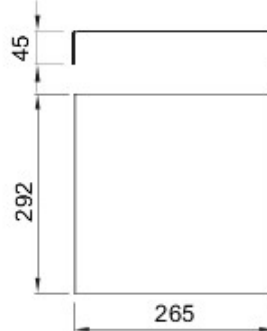

Accesorii pentru tablouri de distribuție și automatizare din gama 46.

Înălțime	2 Module	Pentru tablouri LxH (mm)	405x500/405x650
Nr. module EN 50022	18	Adecvat pentru	46QP - 46QM - 46QX
Tip	Plin	Tip de material	Oțel
Electrocod	0303		

DIMENSIONAL

GEWISS S.p.A. Via A. Volta, 1
24069 Cenate Sotto - Bergamo - Italy
tel. +39 035 94 61 11 fax +39 035 94 69 09

www.gewiss.com
sat@gewiss.com
Last update 19/08/2021

Data, measures, designs and pictures are shown only as informative purposes, and could be changed without previous notice