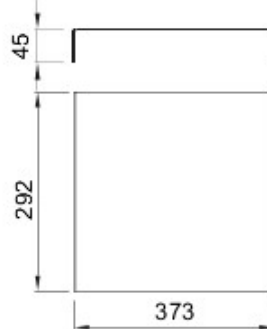

Accesorii pentru tablouri de distribuție și automatizare din gama 46.

Înălțime	2 Module	Pentru tablouri LxH (mm)	515x650
Nr. module EN 50022	24	Adecvat pentru	46QP - 46QM - 46QX
Tip	Plin	Tip de material	Oțel
Electrocod	0303		

DIMENSIONAL

GEWISS S.p.A. Via A. Volta, 1
24069 Cenate Sotto - Bergamo - Italy
tel. +39 035 94 61 11 fax +39 035 94 69 09

www.gewiss.com
sat@gewiss.com
Last update 19/08/2021

Data, measures, designs and pictures are shown only as informative purposes, and could be changed without previous notice