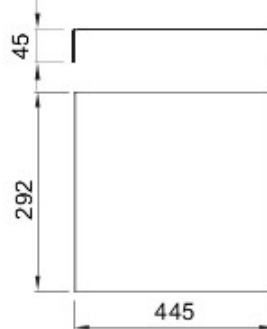

Accesorii pentru tablouri de distribuție și automatizare din gama 46.

Înălțime	2 Module	Pentru tablouri LxH (mm)	585x800
Nr. module EN 50022	28	Adecvat pentru	46QP - 46QM - 46QX
Tip	Plin	Tip de material	Oțel
Electrocod	0303		

DIMENSIONAL

GEWISS S.p.A. Via A. Volta, 1
24069 Cenate Sotto - Bergamo - Italy
tel. +39 035 94 61 11 fax +39 035 94 69 09

www.gewiss.com
sat@gewiss.com
Last update 19/08/2021

Data, measures, designs and pictures are shown only as informative purposes, and could be changed without previous notice