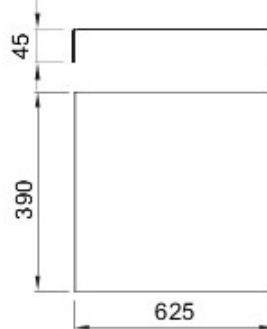

Accesorii pentru tablouri de distribuție și automatizare din gama 46.

Înălțime	2 Module	Pentru tablouri LxH (mm)	800x1060
Nr. module EN 50022	36	Adecvat pentru	46QP - 46QM - 46QX
Tip	Plin	Tip de material	Oțel
Electrocod	0303		

DIMENSIONAL

GEWISS S.p.A. Via A. Volta, 1
24069 Cenate Sotto - Bergamo - Italy
tel. +39 035 94 61 11 fax +39 035 94 69 09

www.gewiss.com
sat@gewiss.com
Last update 19/08/2021

Data, measures, designs and pictures are shown only as informative purposes, and could be changed without previous notice