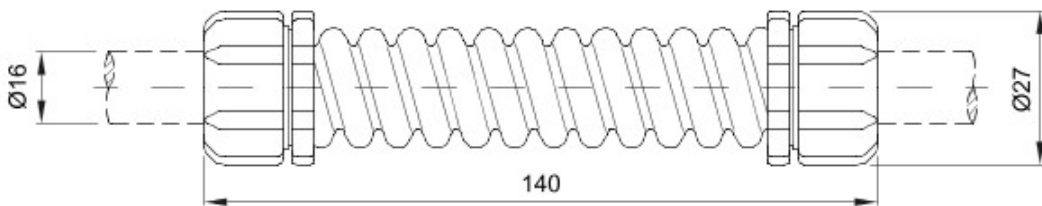

Componente de ghidare pentru tuburi de protecție rigide cu grad de protecție IP40 și IP67.

Culoare	Gri RAL 7035	Clasă de protecție IP	IP66
Lungimea (mm)	140	Ø exterior Ø (mm)	27
Ø interior (mm)	13	Pt. tuburi Ø exterior (mm)	16
Electrocod	21221		

DIMENSIONAL

TECHNICAL SYMBOLOGY

IP

IP66

STANDARDS/APPROVALS