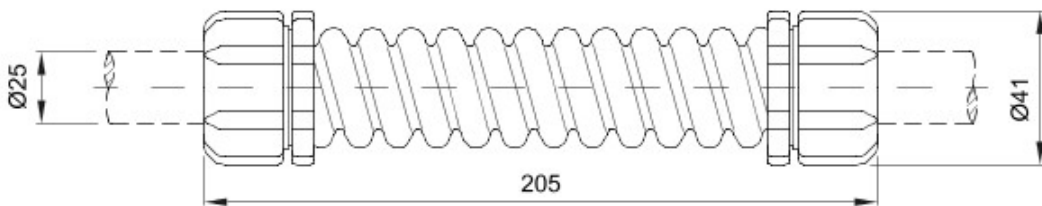

Componente de ghidare pentru tuburi de protecție rigide cu grad de protecție IP40 și IP67.

Culoare	Gri RAL 7035	Clasă de protecție IP	IP66
Lungimea (mm)	205	Ø exterior Ø (mm)	41
Ø interior (mm)	21.5	Pt. tuburi Ø exterior (mm)	25
Electrocod	21221		

DIMENSIONAL

TECHNICAL SYMBOLOGY

IP

IP66

STANDARDS/APPROVALS