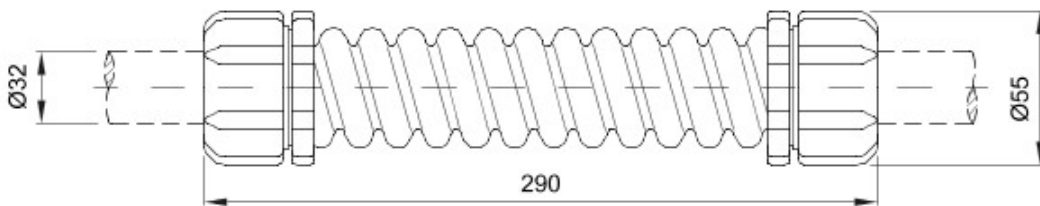

Componente de ghidare pentru tuburi de protecție rigide cu grad de protecție IP40 și IP67.

Culoare	Gri RAL 7035	Clasă de protecție IP	IP66
Lungimea (mm)	290	Ø exterior Ø (mm)	55
Ø interior (mm)	28	Pt. tuburi Ø exterior (mm)	32
Electrocod	21221		

### DIMENSIONAL