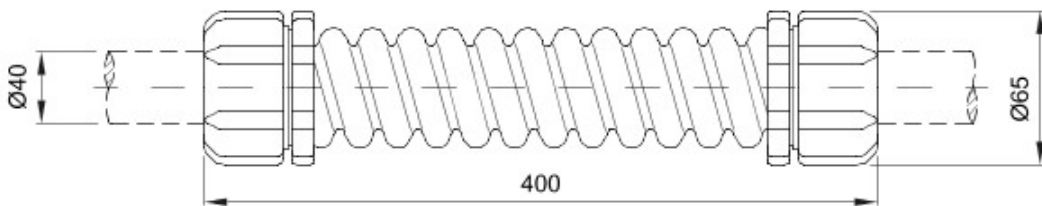

Componente de ghidare pentru tuburi de protecție rigide cu grad de protecție IP40 și IP67.

Culoare	Gri RAL 7035	Clasă de protecție IP	IP66
Lungimea (mm)	400	Ø exterior Ø (mm)	65
Ø interior (mm)	35.5	Pt. tuburi Ø exterior (mm)	40
Electrocod	21221		

DIMENSIONAL

TECHNICAL SYMBOLOGY

IP

IP66

STANDARDS/APPROVALS