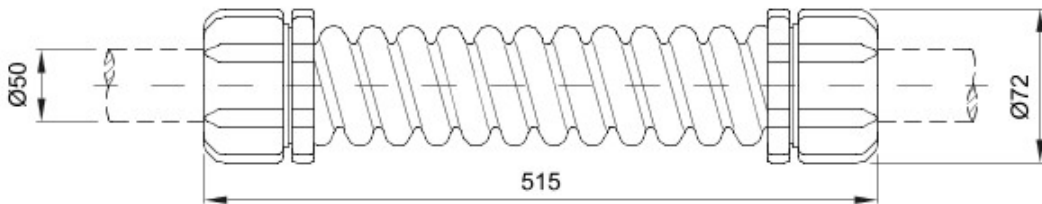

Componente de ghidare pentru tuburi de protecție rigide cu grad de protecție IP40 și IP67.

Culoare	Gri RAL 7035	Clasă de protecție IP	IP66
Lungimea (mm)	515	Ø exterior Ø (mm)	72
Ø interior (mm)	44.5	Pt. tuburi Ø exterior (mm)	50
Electrocod	21221		

DIMENSIONAL

TECHNICAL SYMBOLOGY

IP

IP66

STANDARDS/APPROVALS