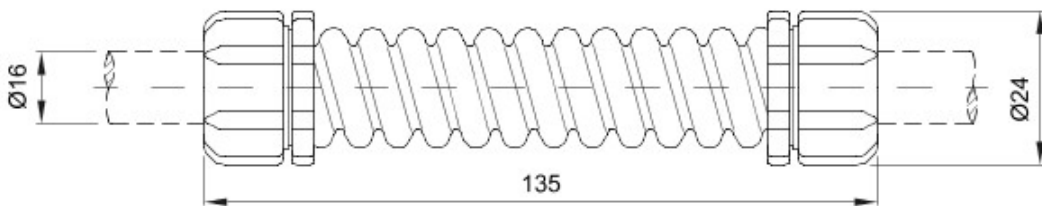

Componente de ghidare pentru tuburi de protecție rigide cu grad de protecție IP40 și IP67.

Culoare	Gri RAL 7035	Clasă de protecție IP	IP44
Lungimea (mm)	135	Ø exterior Ø (mm)	24
Ø interior (mm)	13	Pt. tuburi Ø exterior (mm)	16
Electrocod	21221		

DIMENSIONAL

TECHNICAL SYMBOLOGY

IP

IP44

STANDARDS/APPROVALS