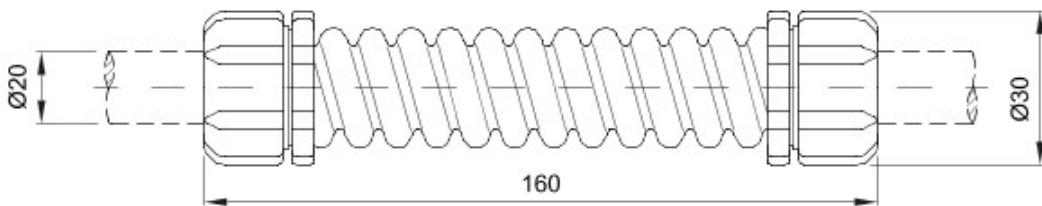

Componente de ghidare pentru tuburi de protecție rigide cu grad de protecție IP40 și IP67.

Culoare	Gri RAL 7035	Clasă de protecție IP	IP44
Lungimea (mm)	160	Ø exterior Ø (mm)	30
Ø interior (mm)	17	Pt. tuburi Ø exterior (mm)	20
Electrocod	21221		

DIMENSIONAL

TECHNICAL SYMBOLOGY

IP

IP44

STANDARDS/APPROVALS