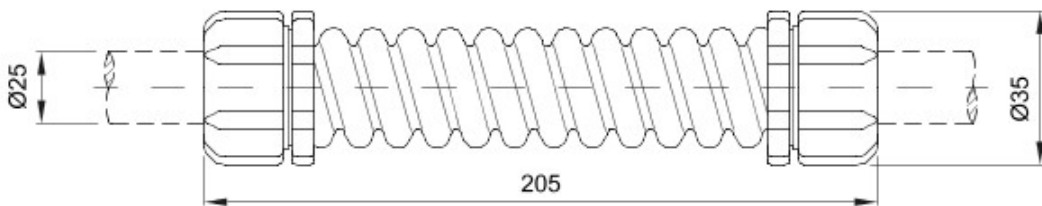

Componente de ghidare pentru tuburi de protecție rigide cu grad de protecție IP40 și IP67.

Culoare	Gri RAL 7035	Clasă de protecție IP	IP44
Lungimea (mm)	205	Ø exterior Ø (mm)	35
Ø interior (mm)	21.5	Pt. tuburi Ø exterior (mm)	25
Electrocod	21221		

DIMENSIONAL

TECHNICAL SYMBOLOGY

IP

IP44

STANDARDS/APPROVALS