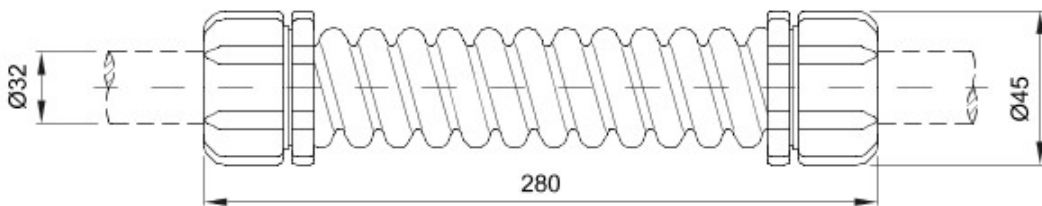

Componente de ghidare pentru tuburi de protecție rigide cu grad de protecție IP40 și IP67.

Culoare	Gri RAL 7035	Clasă de protecție IP	IP44
Lungimea (mm)	280	Ø exterior Ø (mm)	45
Ø interior (mm)	28	Pt. tuburi Ø exterior (mm)	32
Electrocod	21221		

DIMENSIONAL

TECHNICAL SYMBOLOGY

IP

IP44

STANDARDS/APPROVALS