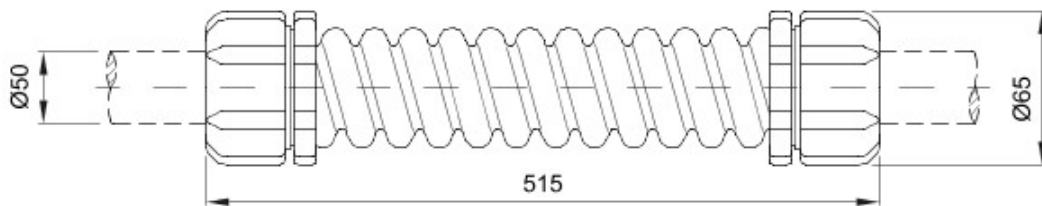

Componente de ghidare pentru tuburi de protecție rigide cu grad de protecție IP40 și IP67.

Culoare	Gri RAL 7035	Clasă de protecție IP	IP44
Lungimea (mm)	515	Ø exterior Ø (mm)	65
Ø interior (mm)	44.5	Pt. tuburi Ø exterior (mm)	50
Electrocod	21221		

### DIMENSIONAL