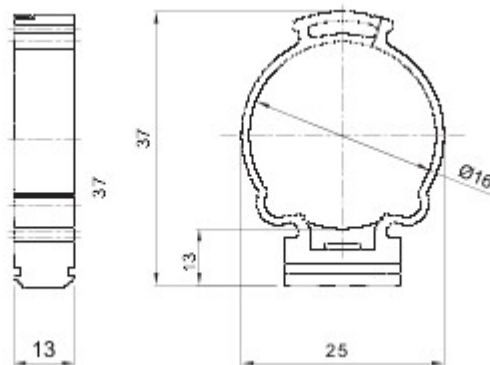

Culoare	Gri RAL 7035	Material	Polimer antișoc
Prindere	Pe brațul stâlpului	Pt. tuburi Ø exterior (mm)	16
Glow Test conductori	750 °C	Distanță între axe perete-tub (mm)	20
Temperatură de operare	-5 +60 °C	Tip de material	Fără halogen conform EN 60754-2
Electrocod	21221	Standard	EN 61386-1 (când este cazul)

DIMENSIONAL

TECHNICAL SYMBOLOGY

GWT

750 °C

-5 +60 °C

HF

Fără halogen
conform EN 60754-2

STANDARDS/APPROVALS