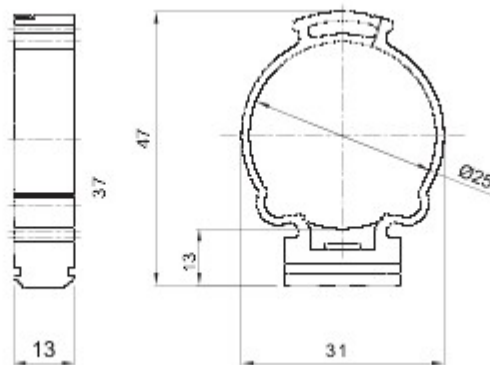

Culoare	Gri RAL 7035	Material	Polimer antișoc
Prindere	Pe brațul stâlpului	Pt. tuburi Ø exterior (mm)	25
Glow Test conductori	750 °C	Distanță între axe perete-tub (mm)	24,5
Temperatură de operare	-5 +60 °C	Tip de material	Fără halogen conform EN 60754-2
Electrocod	21221	Standard	EN 61386-1 (când este cazul)

DIMENSIONAL

TECHNICAL SYMBOLOGY

GWT

750 °C

-5 +60 °C

HF

Fără halogen
conform EN 60754-2

STANDARDS/APPROVALS