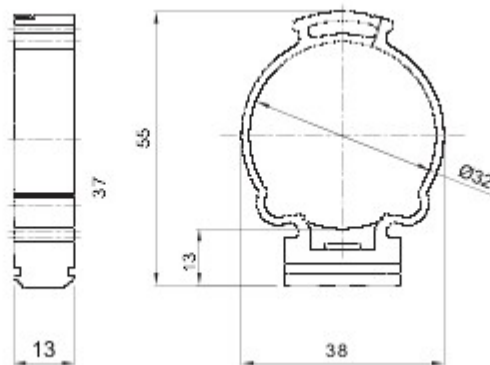

Culoare	Gri RAL 7035	Material	Polimer antișoc
Prindere	Pe brațul stâlpului	Pt. tuburi Ø exterior (mm)	32
Glow Test conductori	750 °C	Distanță între axe perete-tub (mm)	28
Temperatură de operare	-5 +60 °C	Tip de material	Fără halogen conform EN 60754-2
Electrocod	21221	Standard	EN 61386-1 (când este cazul)

DIMENSIONAL

TECHNICAL SYMBOLOGY

GWT

750 °C

-5 +60 °C

HF

Fără halogen
conform EN 60754-2

STANDARDS/APPROVALS