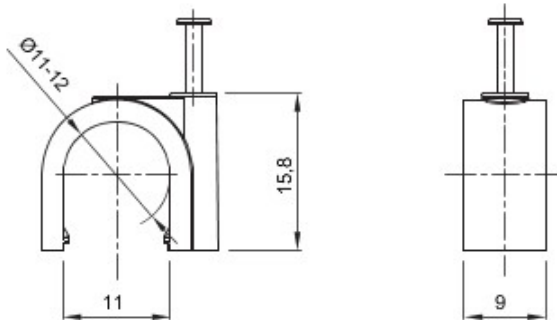

Culoare	Gri RAL 7035	Material	Polimer antișoc
Ø interior (mm)	11-12	Descriere	Prin apăsare
Glow Test conductori	750 °C	Pt. tuburi Ø exterior (mm)	11-12
Tip	Cu știft	Temperatură de operare	-5 +60 °C
Tip de material	Fără halogen conform EN 60754-2	Electrocod	21221
Standard	EN 61386-1 (când este cazul)		

DIMENSIONAL

TECHNICAL SYMBOLOGY

GWT

750 °C

HF
HALOGEN FREE

GEWISS S.p.A. Via A. Volta, 1
24069 Cenate Sotto - Bergamo - Italy
tel. +39 035 94 61 11 fax +39 035 94 69 09

www.gewiss.com
sat@gewiss.com
Last update 19/08/2021