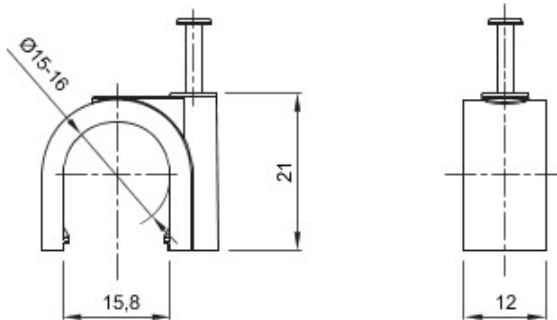

DIMENSIONAL

TECHNICAL SYMBOLOGY

GWT

750 °C

HF
HALOGEN FREE

GEWISS S.p.A. Via A. Volta, 1
24069 Cenate Sotto - Bergamo - Italy
tel. +39 035 94 61 11 fax +39 035 94 69 09

www.gewiss.com
sat@gewiss.com
Last update 19/08/2021

Data, measures, designs and pictures are shown only as informative purposes, and could be changed without previous notice