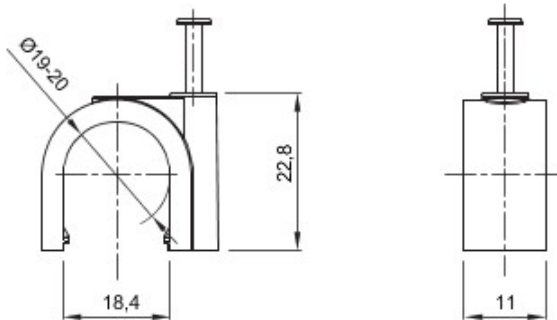

DIMENSIONAL

TECHNICAL SYMBOLOGY

GWT

750 °C

HF
HALOGEN FREE

GEWISS S.p.A. Via A. Volta, 1
24069 Cenate Sotto - Bergamo - Italy
tel. +39 035 94 61 11 fax +39 035 94 69 09

www.gewiss.com
sat@gewiss.com
Last update 19/08/2021

Data, measures, designs and pictures are shown only as informative purposes, and could be changed without previous notice