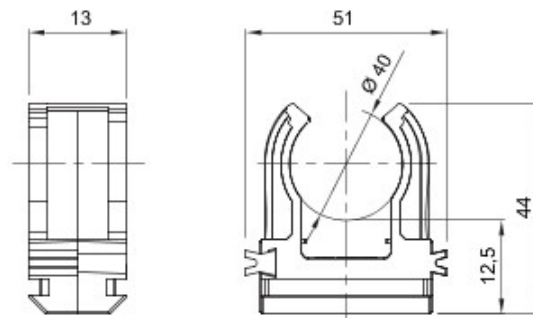

DIMENSIONAL

TECHNICAL SYMBOLOGY

GWT

750 °C

HF
HALOGEN FREE

STANDARDS/APPROVALS

GEWISS S.p.A. Via A. Volta, 1
24069 Cenate Sotto - Bergamo - Italy
tel. +39 035 94 61 11 fax +39 035 94 69 09

www.gewiss.com
sat@gewiss.com
Last update 19/08/2021

Data, measures, designs and pictures are shown only as informative purposes, and could be changed without previous notice