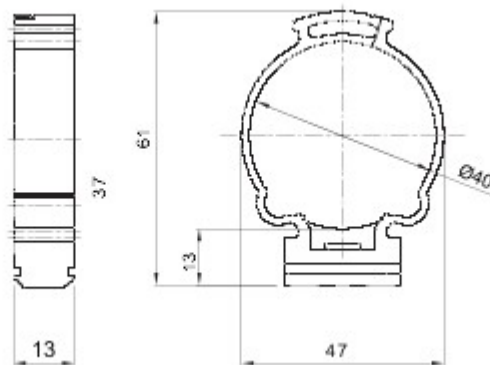

Culoare	Gri RAL 7035	Material	Polimer antișoc
Prindere	Pe brațul stâlpului	Pt. tuburi Ø exterior (mm)	40
Glow Test conductori	750 °C	Distanță între axe perete-tub (mm)	32
Temperatură de operare	-5 +60 °C	Tip de material	Fără halogen conform EN 60754-2
Electrocod	21221	Standard	EN 61386-1 (când este cazul)

DIMENSIONAL

TECHNICAL SYMBOLOGY

GWT

750 °C

-5 +60 °C

HF

Fără halogen
conform EN 60754-2

STANDARDS/APPROVALS