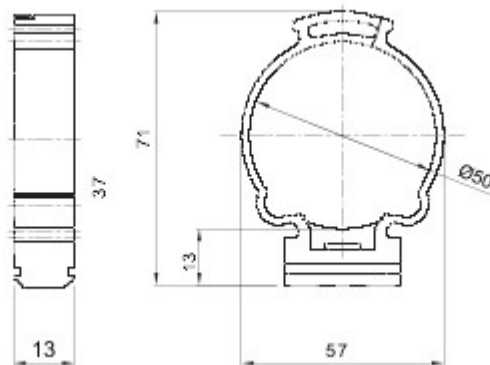

Culoare	Gri RAL 7035	Material	Polimer antișoc
Prindere	Pe brațul stâlpului	Pt. tuburi Ø exterior (mm)	50
Glow Test conductori	750 °C	Distanță între axe perete-tub (mm)	37
Temperatură de operare	-5 +60 °C	Tip de material	Fără halogen conform EN 60754-2
Electrocod	21221	Standard	EN 61386-1 (când este cazul)

DIMENSIONAL

TECHNICAL SYMBOLOGY

GWT

750 °C

-5 +60 °C

HF

Fără halogen
conform EN 60754-2

STANDARDS/APPROVALS