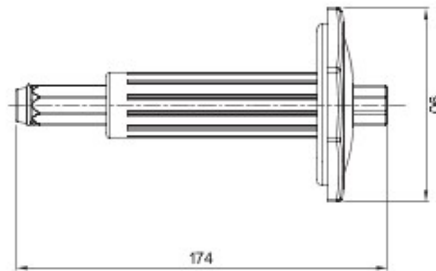

Sisteme de accesorii pentru instalații electrice, utilizate pentru aplicații rezidențiale, terțiare și industriale. Sistemul constă din aparate de fixare pentru conducte și cabluri, fittinguri de cablu, accesorii pentru conducte rigide (seria RK) și tuburi flexibile (seria DF). De asemenea, sistemul include o largă diversitate de coliere pentru cablu (gama 52FS) și blocuri terminale (gama 44).

Descriere

Percutor Electrocod

215

DIMENSIONAL

GEWISS S.p.A. Via A. Volta, 1
24069 Cenate Sotto - Bergamo - Italy
tel. +39 035 94 61 11 fax +39 035 94 69 09

www.gewiss.com
sat@gewiss.com
Last update 19/08/2021

Data, measures, designs and pictures are shown only as informative purposes, and could be changed without previous notice